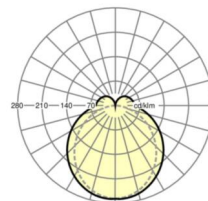

параметры

номер заказа	19130007020
код EAN	4020863418619
номер таможенного тарифа	94051190
Знак прохождения контроля	IP 20, класс защиты I, F, HACCP DIN10500/Food/IFS-пригодность для применения/BRC, Indoor, CE
Степень ударопрочности IK	IK03 (10°C bis 25°C)
Температура окружения	ta 10°C в 25°C
Гарантийный срок	5 лет
Государственные программы поддержки	BEG - государственные субсидии для энергосберегающих зданий (действительна только для Германии)

электротехника

Балласт	Электронный драйвер, дежурное освещение 3ч. (1 штука)
Мощность системы	34W
сетевое напряжение	230V/50Hz
класс энергосбережения/Источник света	B

Оптика

Оснастка	LED, цветопередача/оттенок света CRI ≥ 80 / 4000K
Допуск для координаты цветности (MacAdam)	3SDCM
Фотобиологическая безопасность (светильник)	RG1
Номинальный световой поток	5959lm
Номинальный световой поток-при дежурном освещении	867lm
Срок службы LED	50000h L80/B10 (Tq 25°C)
светоотдача светильников	173lm/W
Угол излучения	130° (C0) / 110° (C90)
UGR поп./вдоль	24.6 / 23.1

DEEP-LINK

<https://www.regiolum.de/ru/article/19130007020>

Ссылка	LED 6000lm 840
η_{LB}	100 %
$\Phi \downarrow/\uparrow$	84 % / 16 %
UGR поп./вдоль	24.6 / 23.1